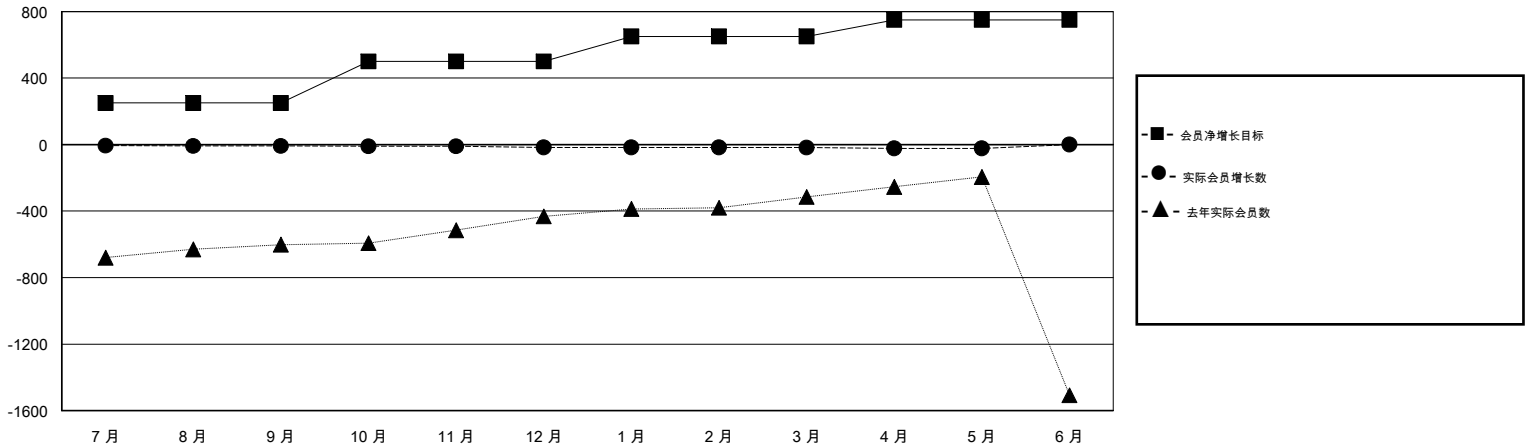

MONTHLY MEMBERSHIP PROGRESS REPORT

District 387

Results as of: 05/31/2019

GMT: ZIYU LIN

地点 CHINA

GMT宪章区

分会				位会员@每位须缴			
成果 2018-2019				成果 2018-2019			
季	新分会目标	新会	会员流失的分会	季	会员净增长目标	实际会员增长数	实际退会会员 (包括转会)
7月/8月/9月	0	0	8	7月/8月/9月	250	20	15
10月/11月/12月	0	0	0	10月/11月/12月	250	11	12
1月/2月/3月	0	0	0	1月/2月/3月	150	3	2
4月/5月/6月	0	0	0	4月/5月/6月	100	19	20

目标与实际新会累积

目标和实际会员累积

已取消的分会: 8	16 CLUBS OF 93 增添1位或以上的新会员	性别分布 男 1,125 (61.64%) 女 700 (38.36%) 年度女性会员百分比目标: 0%
放弃的会员	点击这里取得累计会员数据	总计家庭单位会员数 150
过世 1		支付减半会费的家庭会员 76
分会已取消 0		
其他 48		
总计 49		