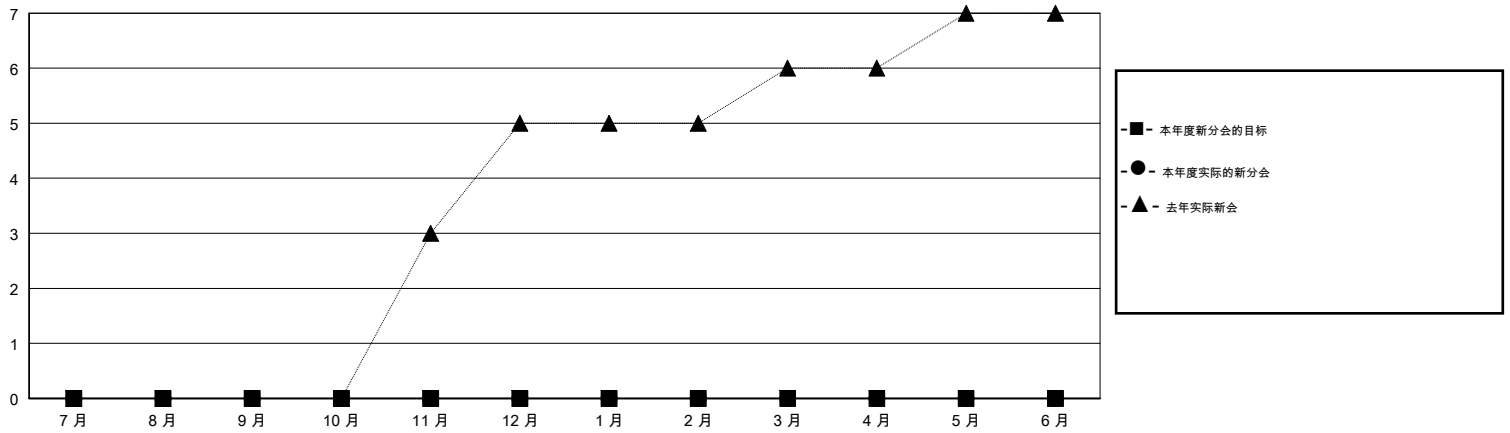

MONTHLY MEMBERSHIP PROGRESS REPORT

District 387

Results as of: 05/31/2019

GMT: ZIYU LIN

地点 CHINA

GMT宪章区

分会				位会员@每位须缴			
成果 2018-2019				成果 2018-2019			
季	新分会目标	新会	会员流失的分会	季	会员净增长目标	实际会员增长数	实际退会会员 (包括转会)
7月/8月/9月	0	0	8	7月/8月/9月	250	20	15
10月/11月/12月	0	0	0	10月/11月/12月	250	11	12
1月/2月/3月	0	0	0	1月/2月/3月	150	3	2
4月/5月/6月	0	0	0	4月/5月/6月	100	19	20

目标与实际新会累积

目标和实际会员累积

已取消的分会: 8	16 CLUBS OF 93 增添1位或以上的新会员	性别分布 男 1,125 (61.64%) 女 700 (38.36%) 年度女性会员百分比目标: 0%
放弃的会员	点击这里取得累计会员数据	总计家庭单位会员数 150
过世 1		支付减半会费的家庭会员 76
分会已取消 0		
其他 48		
总计 49		